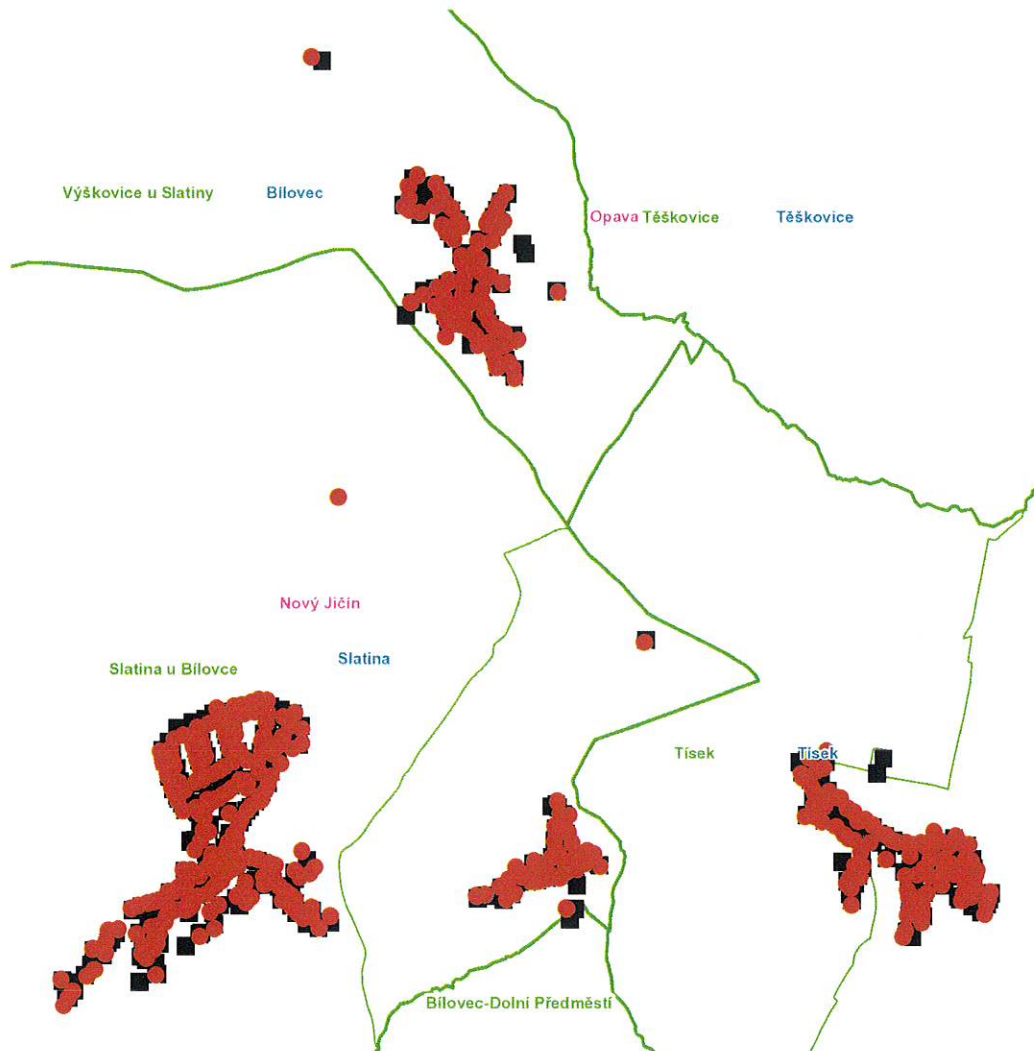


dne **14. 5. 2021** od **7:30** do **19:00** hodin

Plánovaná odstávka zahrnuje tyto lokality:**Bílovec** (okres Nový Jičín)část obce **Výškovice**

č. p. 1-21, 23-56, 58, 59, 61-71, 73-78

kat. území **Výškovice u Slatiny** (kód **749737**): parcelní č. 62, 90/31, 122/11, 122/12, 133/6**Slatina** (okres Nový Jičín)část obce **Nový Svět**

č. p. 1, 26, 36, 40, 47, 48, 50, 53, 57, 58, 59, 60, 62, 64, 65, 67, 71, 73, 74, 75, 78, 80, 85, 88, 97, 99, 100, 102, 103, 115, 119, 125, 132, 134, 138, 141, 142, 143, 144, 146, 148, 155, 158, 159, 160, 168, 171-180, 182-189, 194, 198, 199, 208-212, 215, 218, 219, 220, 223, 227, 230, 231, 235, 238, 241, 244, 246, 254, 256, 270

kat. území **Tísek** (kód **767131**): parcelní č. 165/15, 1473/27, 1530/1

UPOZORNĚNÍ

Dotčené zařízení distribuční soustavy je nutné i v době odstávky považovat za zařízení pod napětím, a proto vás žádáme o dodržení všech zásad bezpečnosti a provedení opatření potřebných k zamezení případných škod na zdraví a majetku. | Provozovatelé výroben elektřiny jsou povinni zajistit přerušeni dodávky elektřiny z výroby do vypnutého úseku distribuční soustavy.

dne **14. 5. 2021** od **7:30** do **19:00** hodin

Orientační mapový podklad odstávkou dotčených lokalit

VYSVĚTLIVKY

- – adresy dotčené odstávkou elektřiny
- – místa připojení k elektrické síti dotčená odstávkou